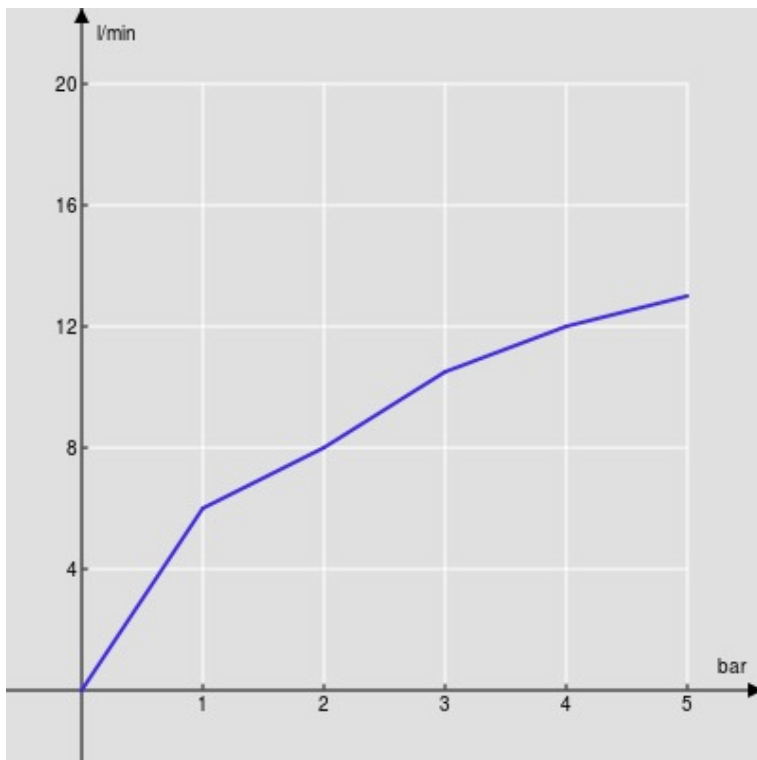

SPECIFICHE

Monocomando

Chrome

Bocca girevole 360°

Aeratore anticalcare M 21,5 x 1

Flessibili inox ø 3/8"

Limitatore di portata con freno al 50%

Imballo: 56,5 x 29 x 7,1 cm / 0,01163 m³ / 2,29 kg

CERTIFICAZIONI

DIAGRAMMA DI PORTATA: ACQUA CALDA/FREDDA

DIAGRAMMA DI PORTATA: ACQUA MISCELATA