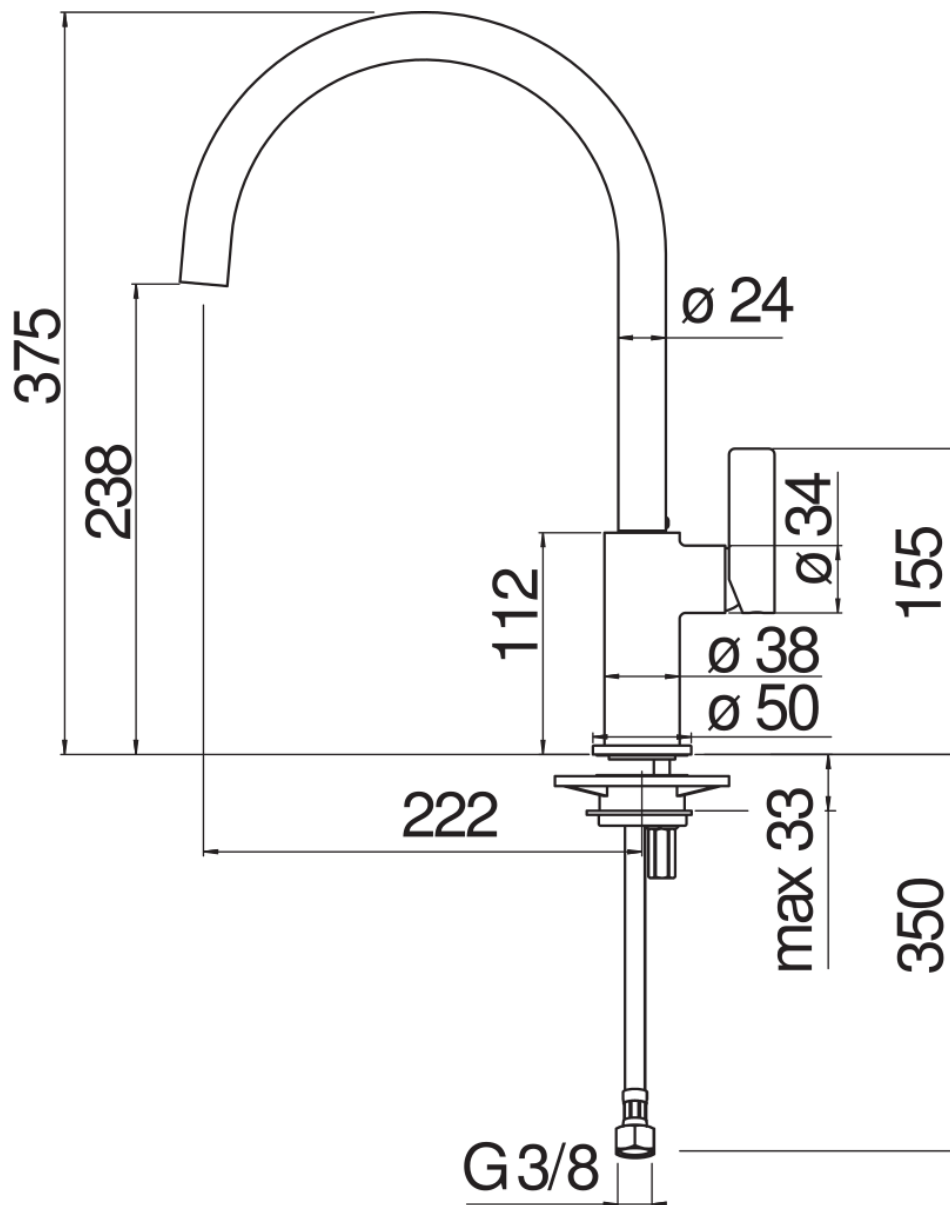

SPECIFICHE

Monocomando

Chrome

Bocca girevole 360°

Aeratore anticalcare M 21,5 x 1

Flessibili inox ø 3/8"

Limitatore di portata con freno al 50%

Imballo: 56,5 x 29 x 7,1 cm / 0,01163 m³ / 2,29 kg

CERTIFICAZIONI

DIAGRAMMA DI PORTATA: ACQUA CALDA/FREDDA

DIAGRAMMA DI PORTATA: ACQUA MISCELATA